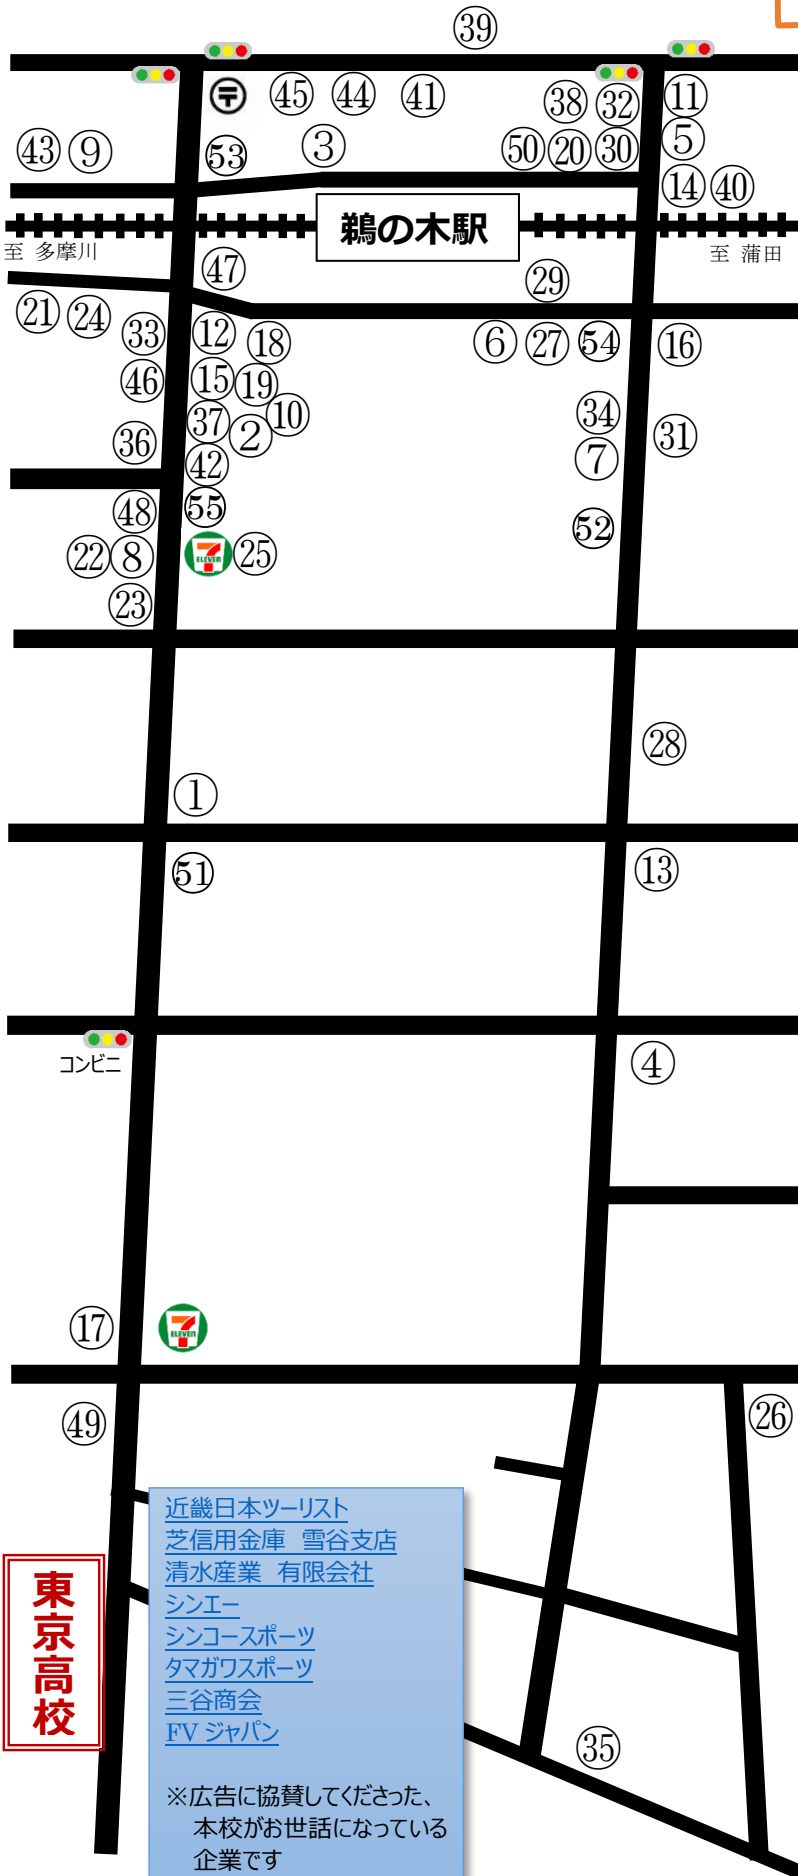

東京高校周辺マップ

企業・店舗名をクリックすると
紹介動画や画像を見ることができます！

- ① 秋間整骨院
 - ② 揚げ鶏専門店 とりふく
 - ③ あさの楽器店 (三味線)
 - ④ アスクアのき保育園
 - ⑤ いがらし園/流石茶屋
 - ⑥ うのき教育学院
 - ⑦ 鶺の木歯科クリニック
 - ⑧ 鶺の木調剤薬局
 - ⑨ うのき薬局
 - ⑩ 岡本歯科医院
 - ⑪ 小原生花園
 - ⑫ 大富士薬局
 - ⑬ 学童保育 bear foot
 - ⑭ 亀屋万年堂 鶺の木店
 - ⑮ カワセ靴店
 - ⑯ 喫茶よし乃
 - ⑰ グローバルキッズ鶺の木園
 - ⑱ 個別指導塾英才個別学院 鶺の木駅前校
 - ⑲ 個別指導の明光義塾 鶺の木駅前教室
 - ⑳ ごはん屋さくら
 - ㉑ コンパスコーヒー 鶺の木店
 - ㉒ (株)サンライズ
 - ㉓ 塩口産婦人科医院
 - ㉔ 進学個別イクシード 鶺の木駅前校
 - ㉕ セブンイレブン 大田区鶺の木2丁目店
 - ㉖ 第二栗の湯
 - ㉗ タカバナ歯科
 - ㉘ 立花歯科医院
 - ㉙ チョキペタ エトモ鶺の木店
 - ㉚ チロリン
 - ㉛ てまりやうどん店
 - ㉜ なごみ薬局 鶺の木支店
 - ㉝ ニューフラワー
 - ㉞ のぞみ整骨院
 - ㉟ 白洋舎 鶺の木店
 - ㊱ 早川製麺所
 - ㊲ ピタットハウス鶺の木店
 - ㊳ 美容室ミネルバ
 - ㊴ マイショップたかくわ
 - ㊵ 祭
 - ㊶ マルアペーカリー
 - ㊷ まる徳精肉店
 - ㊸ 目黒信用金庫
 - ㊹ 森山整形外科
 - ㊺ 柳寿司
 - ㊻ (有)山忠商店
 - ㊼ リッククリーニング 鶺の木駅前店
 - ㊽ リラクゼーションルーム鶺の木のサロン
 - ㊾ accueil hair
 - ㊿ acero
 - 1 A-One イネナ電気
 - 2 Chai
 - 3 hair design fare
 - 4 Pâtissier Tokano
 - 5 Rice Grain CAFÉ
- ※ ㊿マークは広告に協賛して下さった店舗です